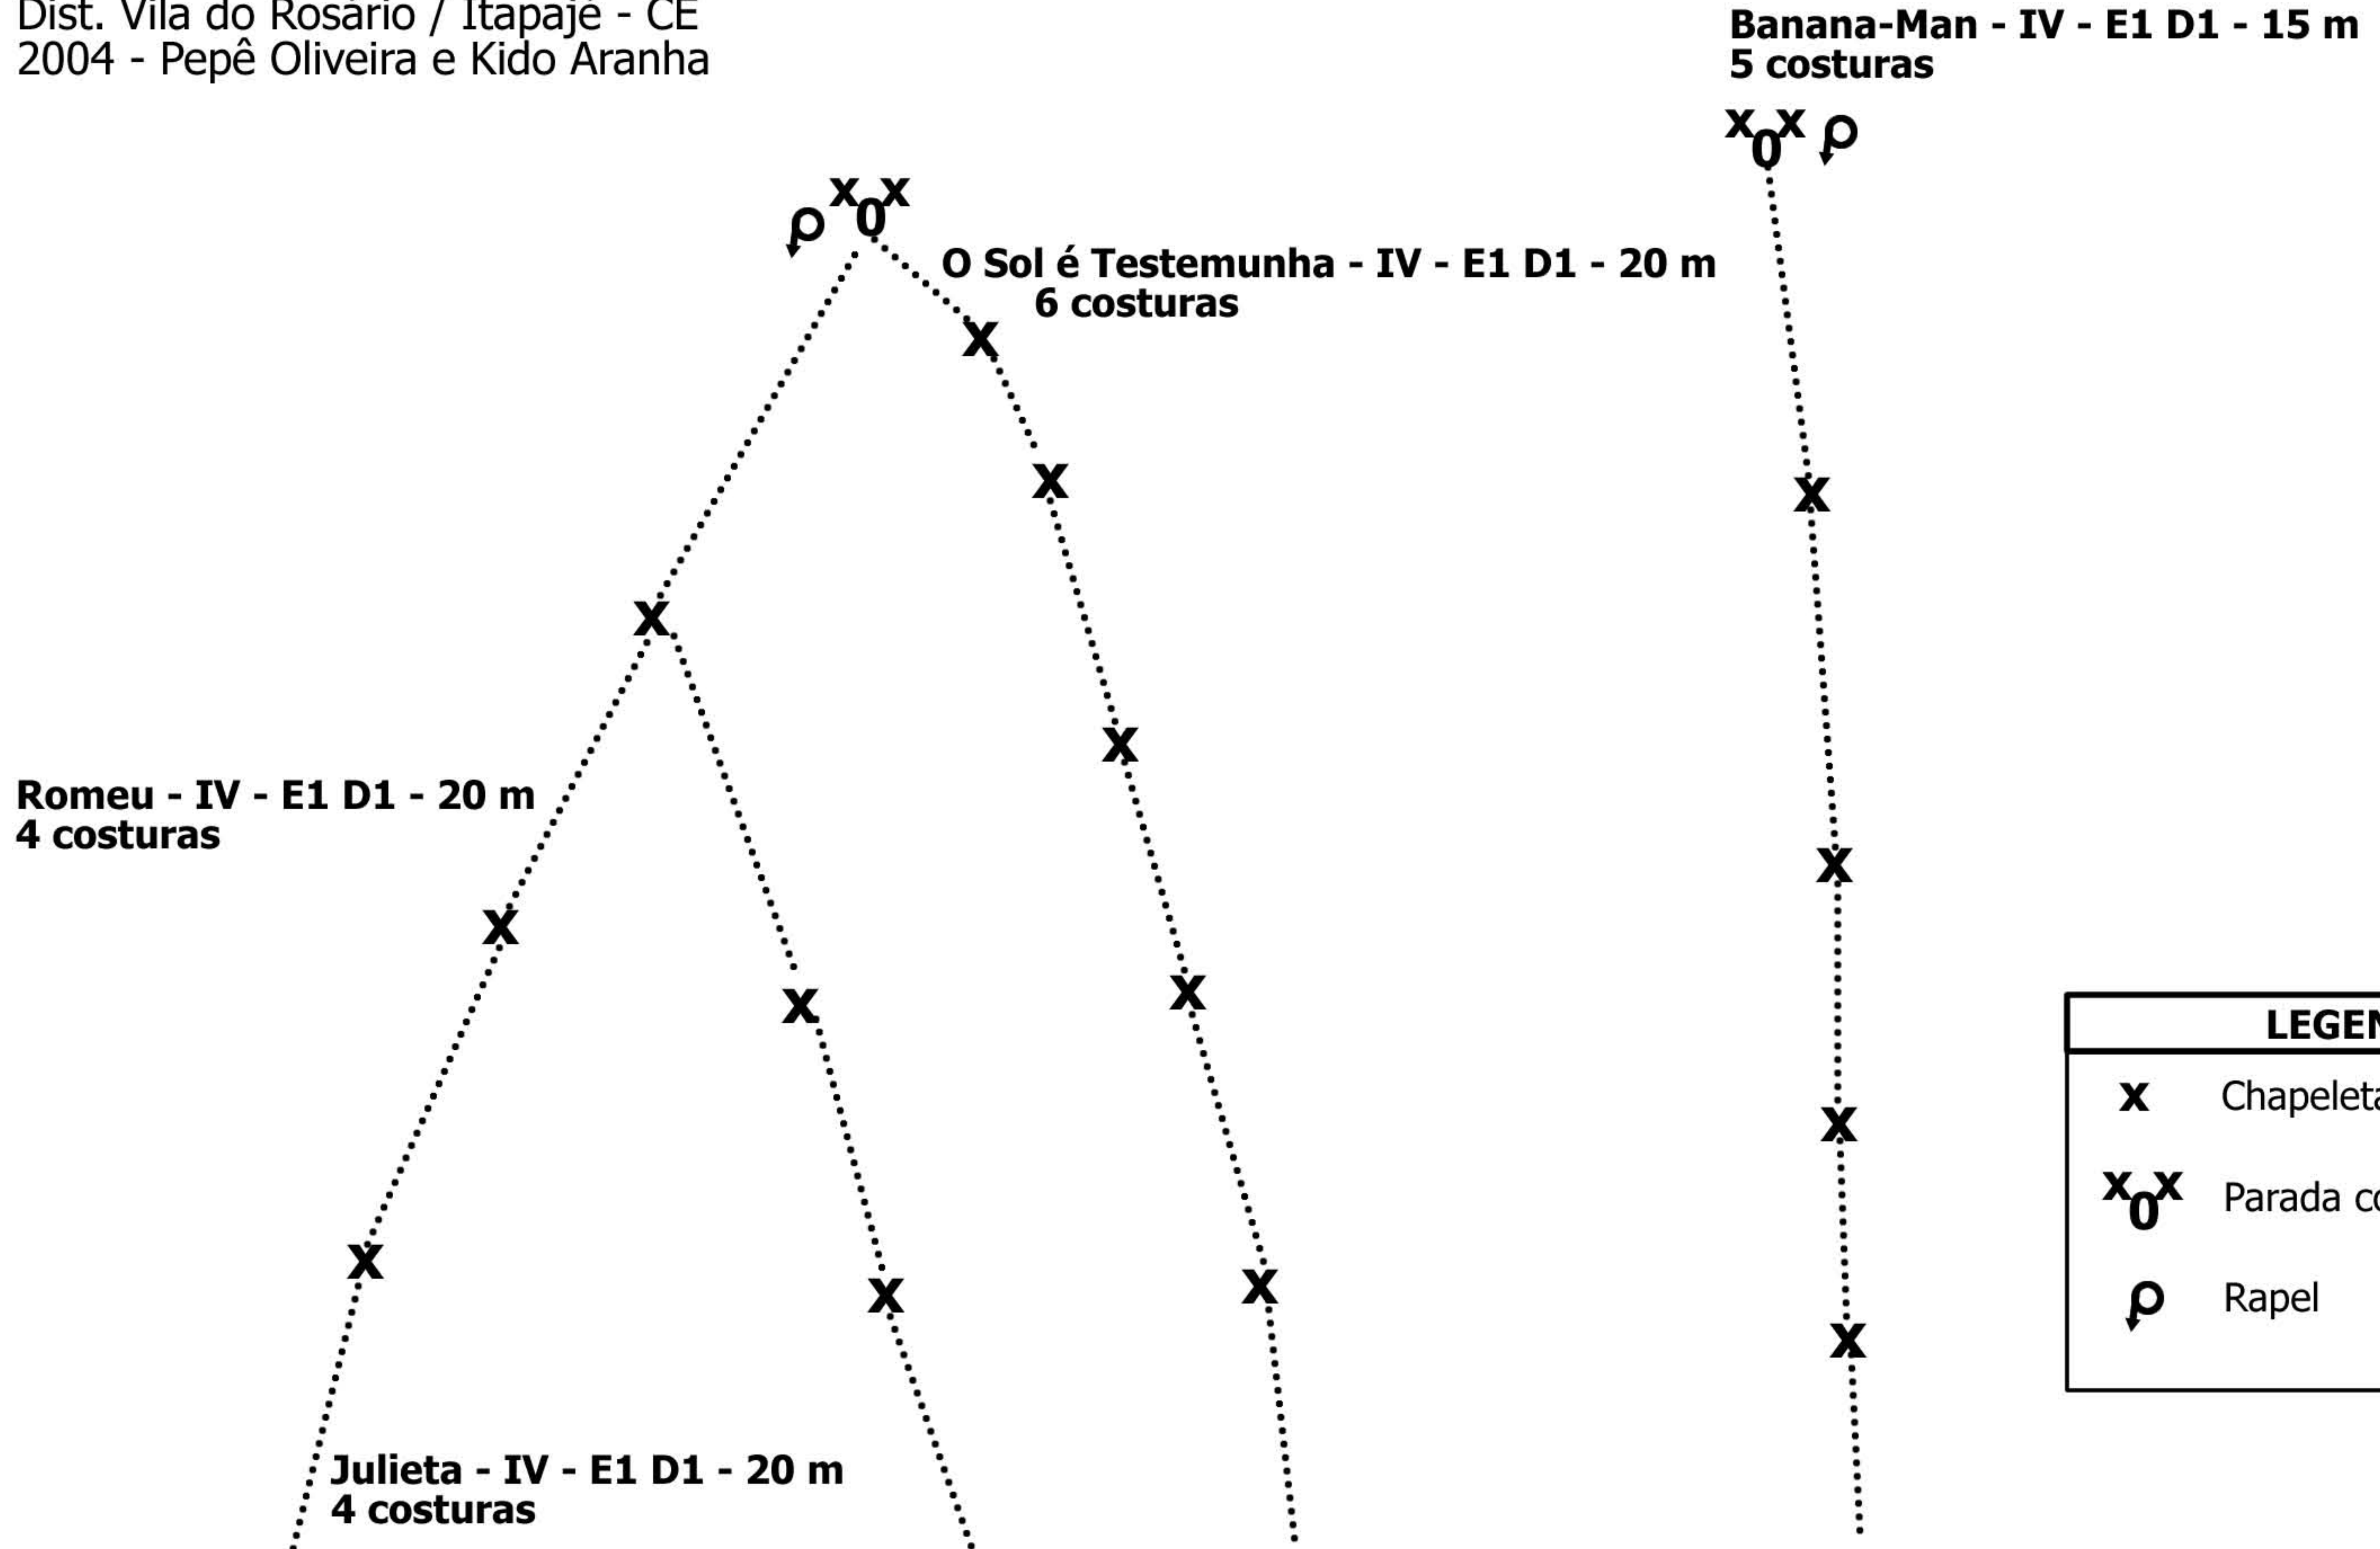

Setor Paredes do Meio

Dist. Vila do Rosário / Itapajé - CE
2004 - Pepê Oliveira e Kido Aranha

LEGENDA	
x	Chapeleta
x₀x	Parada com corrente
ρ	Rapel